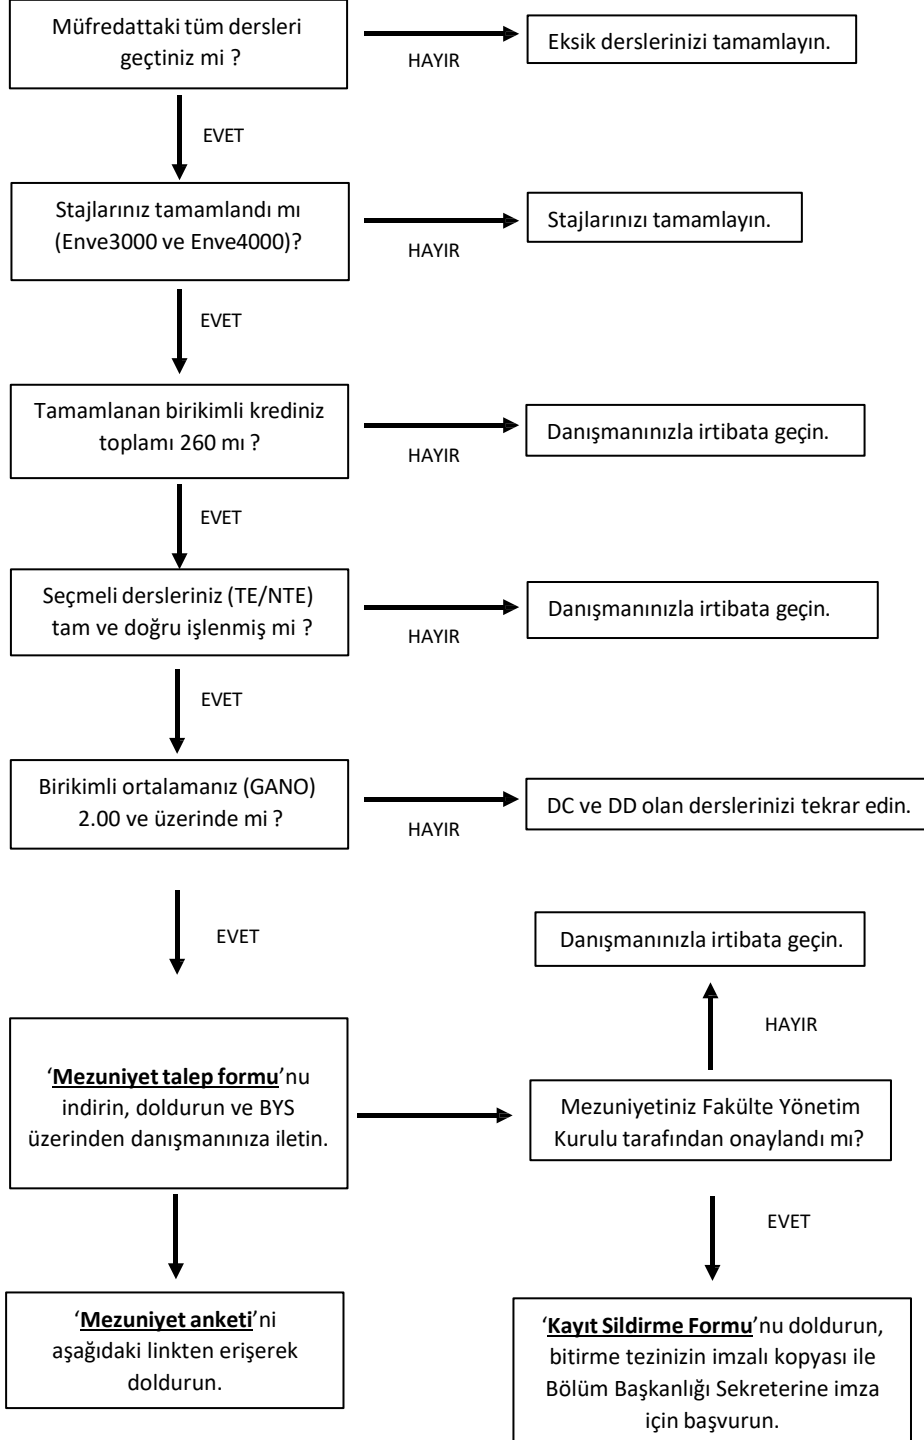

Marmara Üniversitesi Çevre Mühendisliği Bölümü
MEZUNİYET VE KAYIT SİLDİRME İŞLEMLERİ AKIŞ DİYAGRAMI

Mezuniyet anketi: <https://forms.gle/hjTtR4qaWDqEL6GY6>